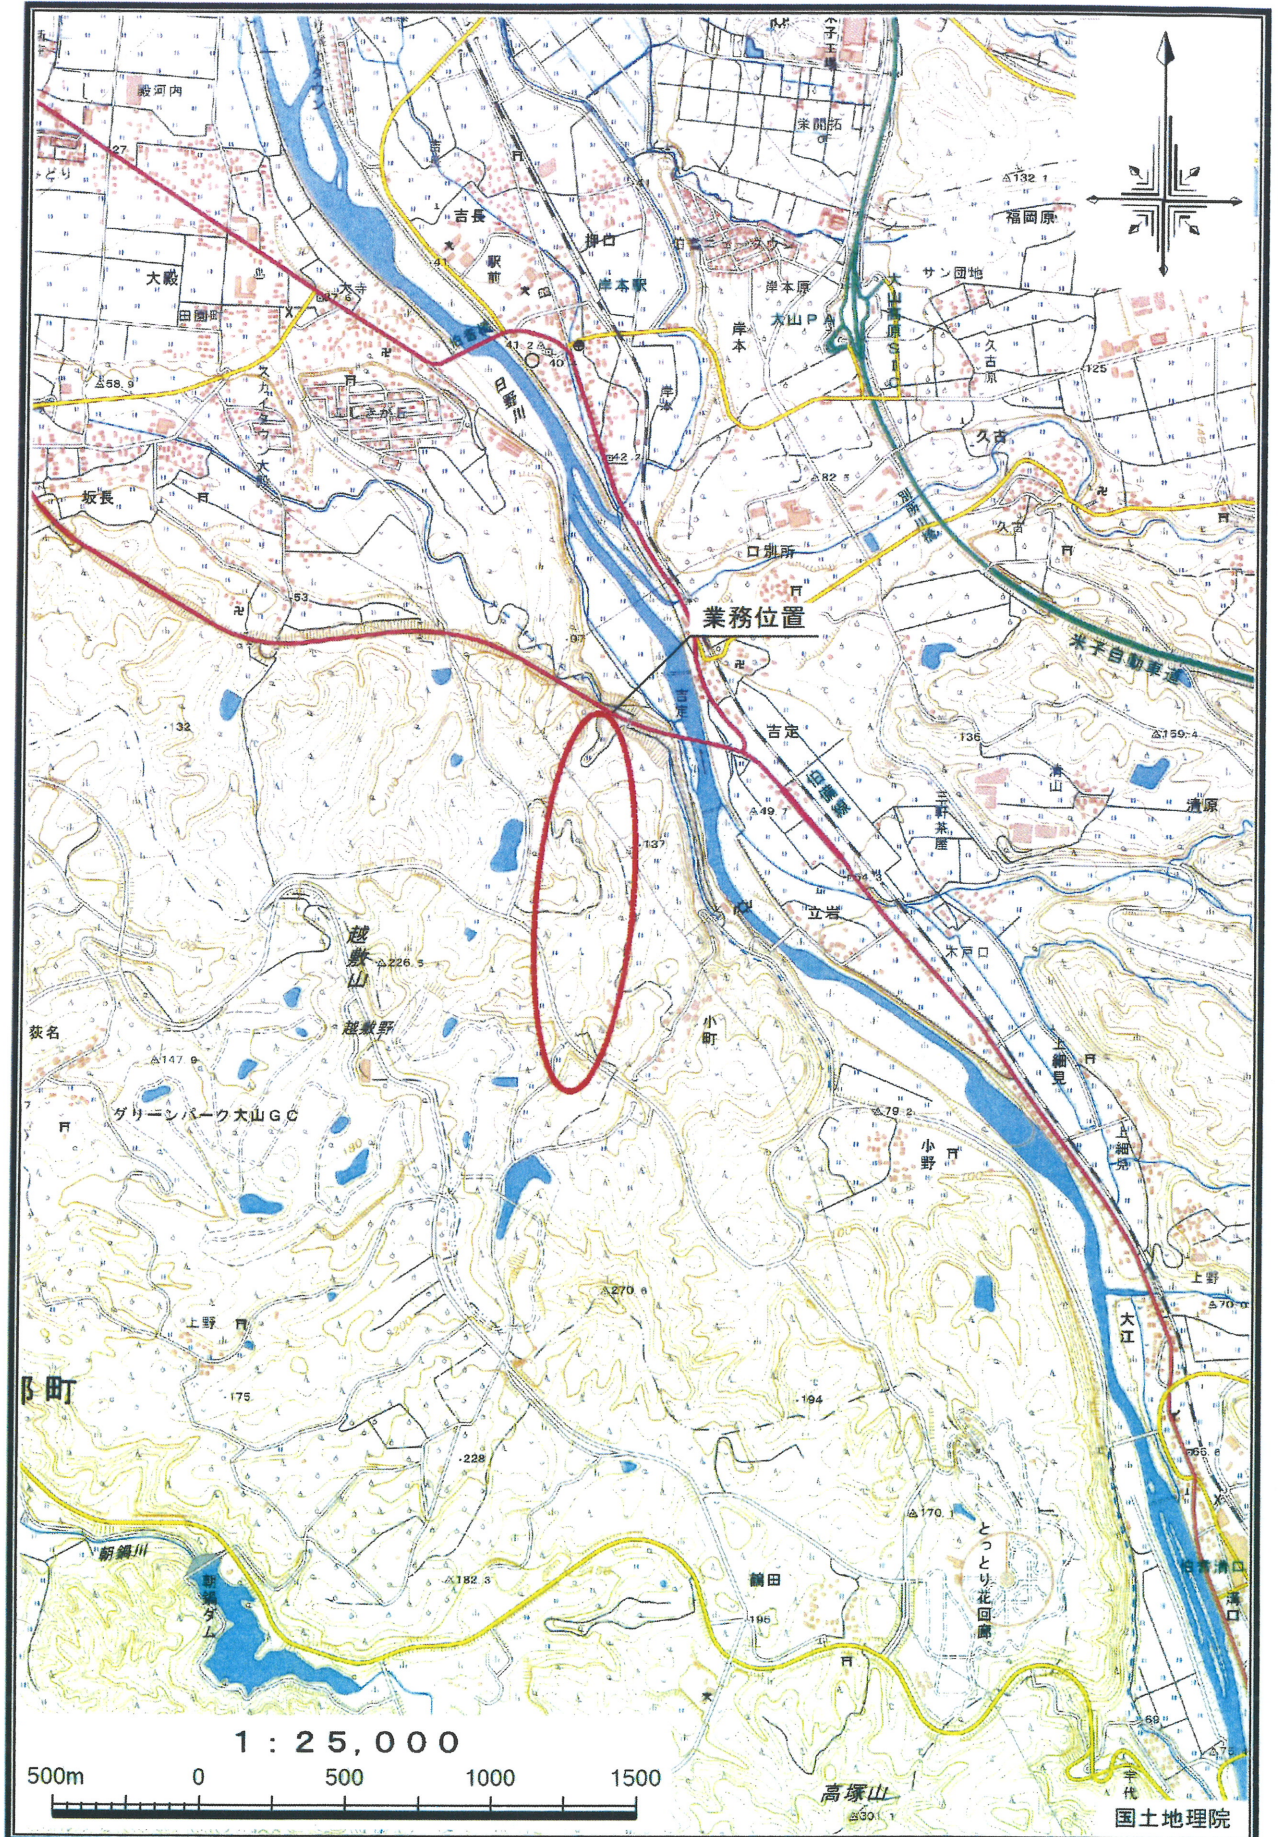

位置図

業務場所 鳥取県西伯郡伯耆町小町 地内

Google マップを稼働する

あ

レストラン

ホテル

アクティビティ

美術館、博物館

交通機関

薬局

ATM

小町事業所
残土処分場水路修正範囲

小町地区水路検討範囲

立石の大山遊歩道

新橋郷発電所

小町小町石碑

新橋郷発電所

Google

レイヤ

© 2024 Airbus, Maxar Technologies, 地図データ © 2024