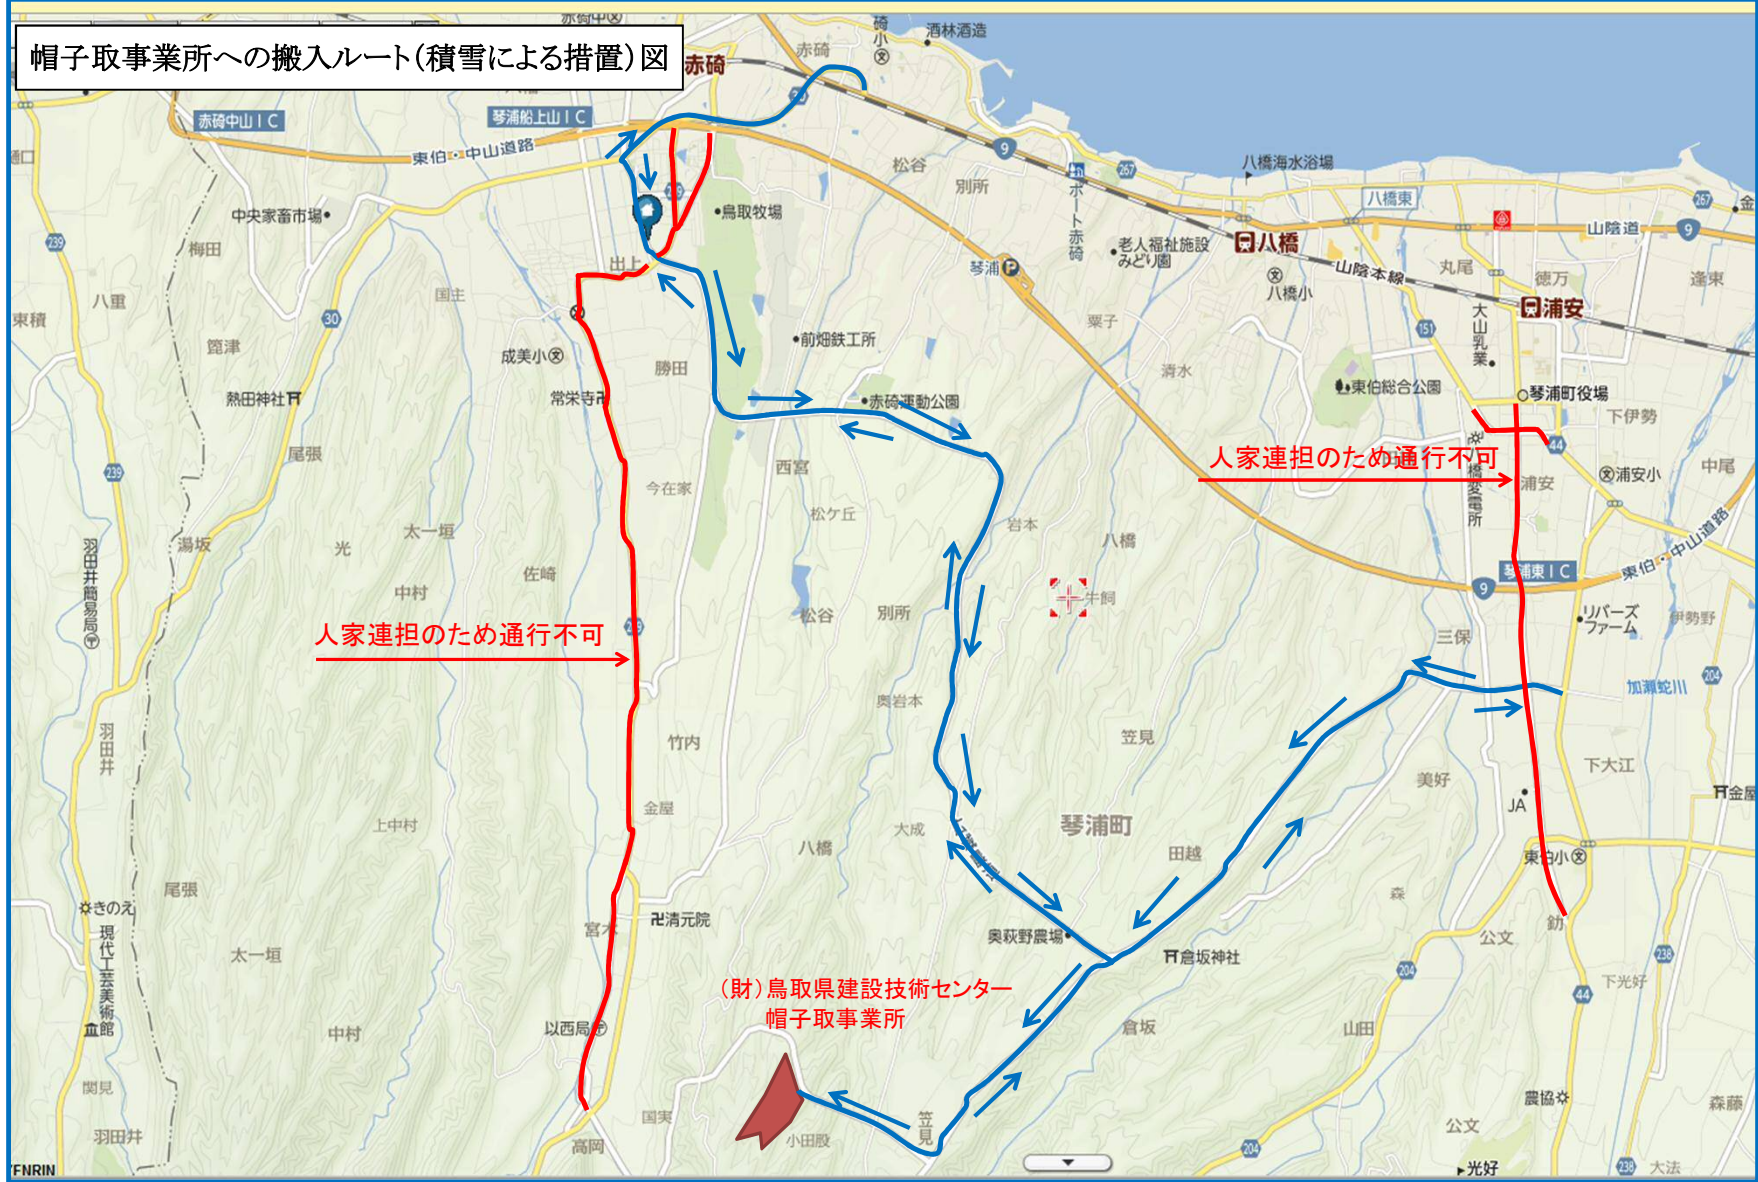

帽子取事業所への搬入ルート(積雪による措置)図

— 運搬車両通行指定ルート

— 運搬車両通行不可